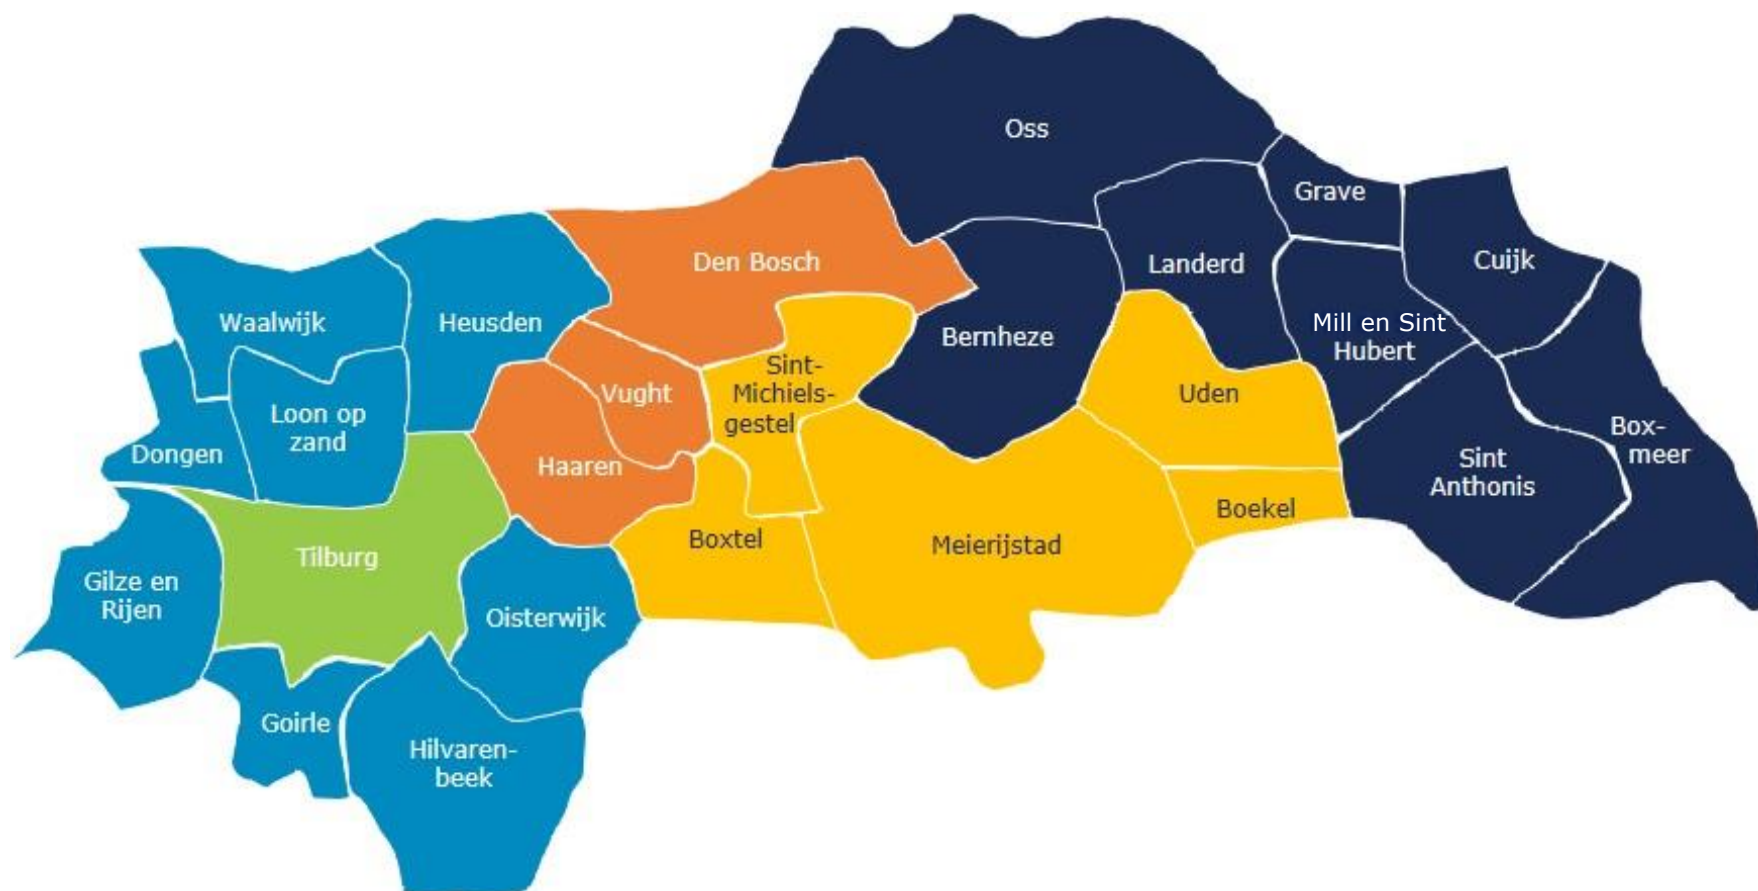

Contactpersonen Gezonde School - aanpak per gemeente:

Majorie van den Berg
majorie.vd.berg@ggdhvb.nl

Carla Schoot
c.schoot@ggdhvb.nl

Anja Sijbranda
a.sijbranda@ggdhvb.nl

Hart voor Brabant

Preventie Gezonde omgeving Inzicht